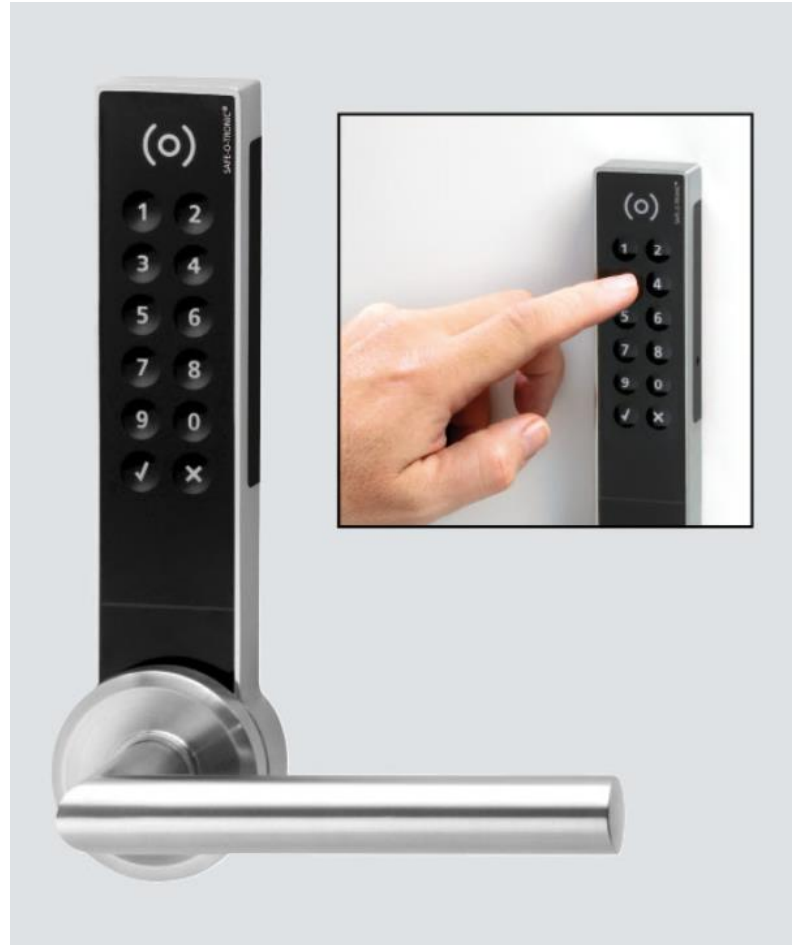

Erstmalige Öffnung der Zimmertür

9-stellig Startcode an dem Zahlenschloss eingeben und mit dem Häkchen bestätigen.

* * * * * * * * * + ✓

Der Zugang zum Zimmer wird gewährt!

Jede weitere Öffnung der Zimmertür

Ab diesem Zeitpunkt den 4-stelligen Comfortcode nutzen. Dieser Code öffnet die Eingangstür + Zimmertür bis zu Ihrem Abreisetag um 12:00 Uhr.

* * * * * + ✓

Opening the room door for the first time

Enter the 9-digit start code on the combination lock and confirm with the tick.

* * * * * * * * * + ✓

Access to the room is granted!

Any further opening of the room door

From this point on, use the 4-digit comfort code. This code opens the entrance door + room door until your departure day at 12:00.

* * * * * + ✓