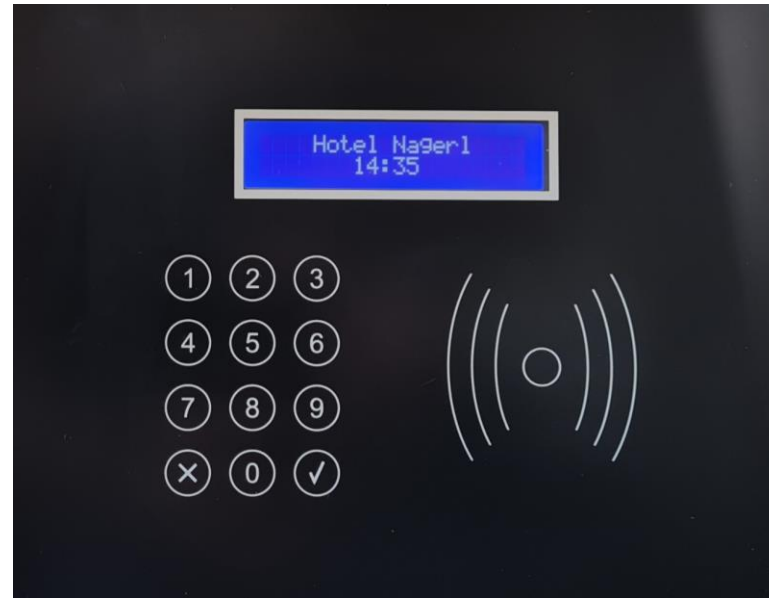

Lageplan der Hotelzimmer

Location plan of the hotel rooms

Öffnung der Eingangstür

4-stelligen Comfortcode an den Zugangsterminal eingeben und mit dem Häkchen bestätigen.

**** + ✓

Der Zugang zum Gebäude wird gewährt!

Opening the entrance door

Enter the 4-digit comfort code on the access terminal and confirm with the tick.

**** + ✓

Access to the building is granted!

Erstmalige Öffnung der Zimmertür

9-stellig Startcode an dem Zahlenschloss eingeben und mit dem Häkchen bestätigen.